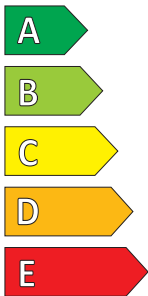

ENERG

GOODRIDE

SA37 XL 163

265/45ZR20 108 W XL

C1

C